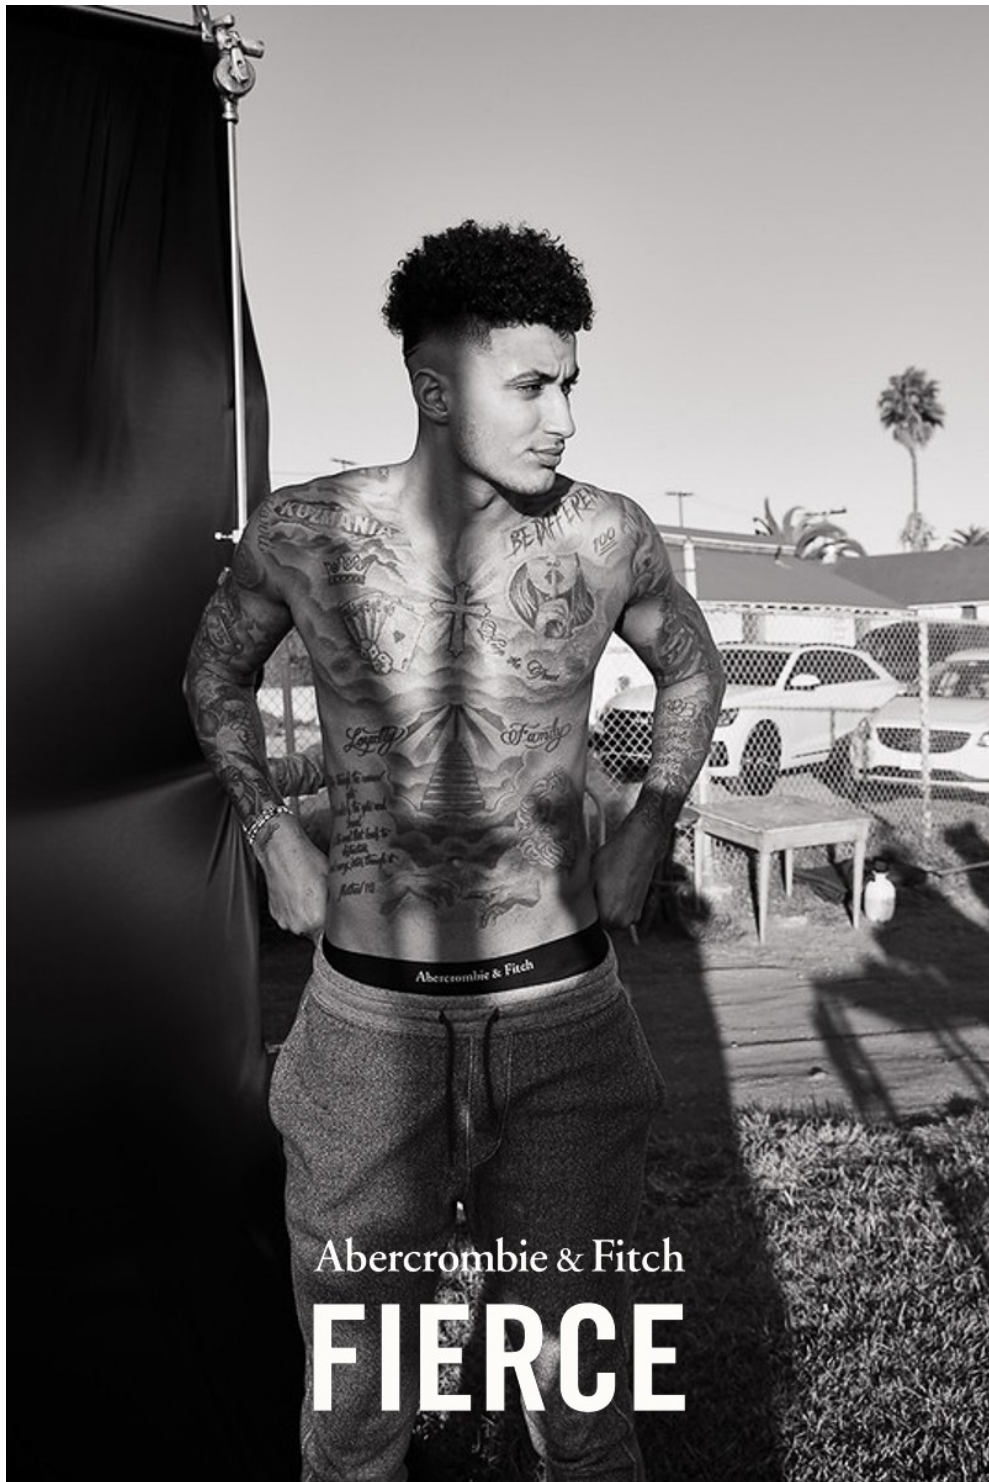

Art Department

Abercrombie & Fitch

FIERCE

Devyn Galindo

www.art-dept.com