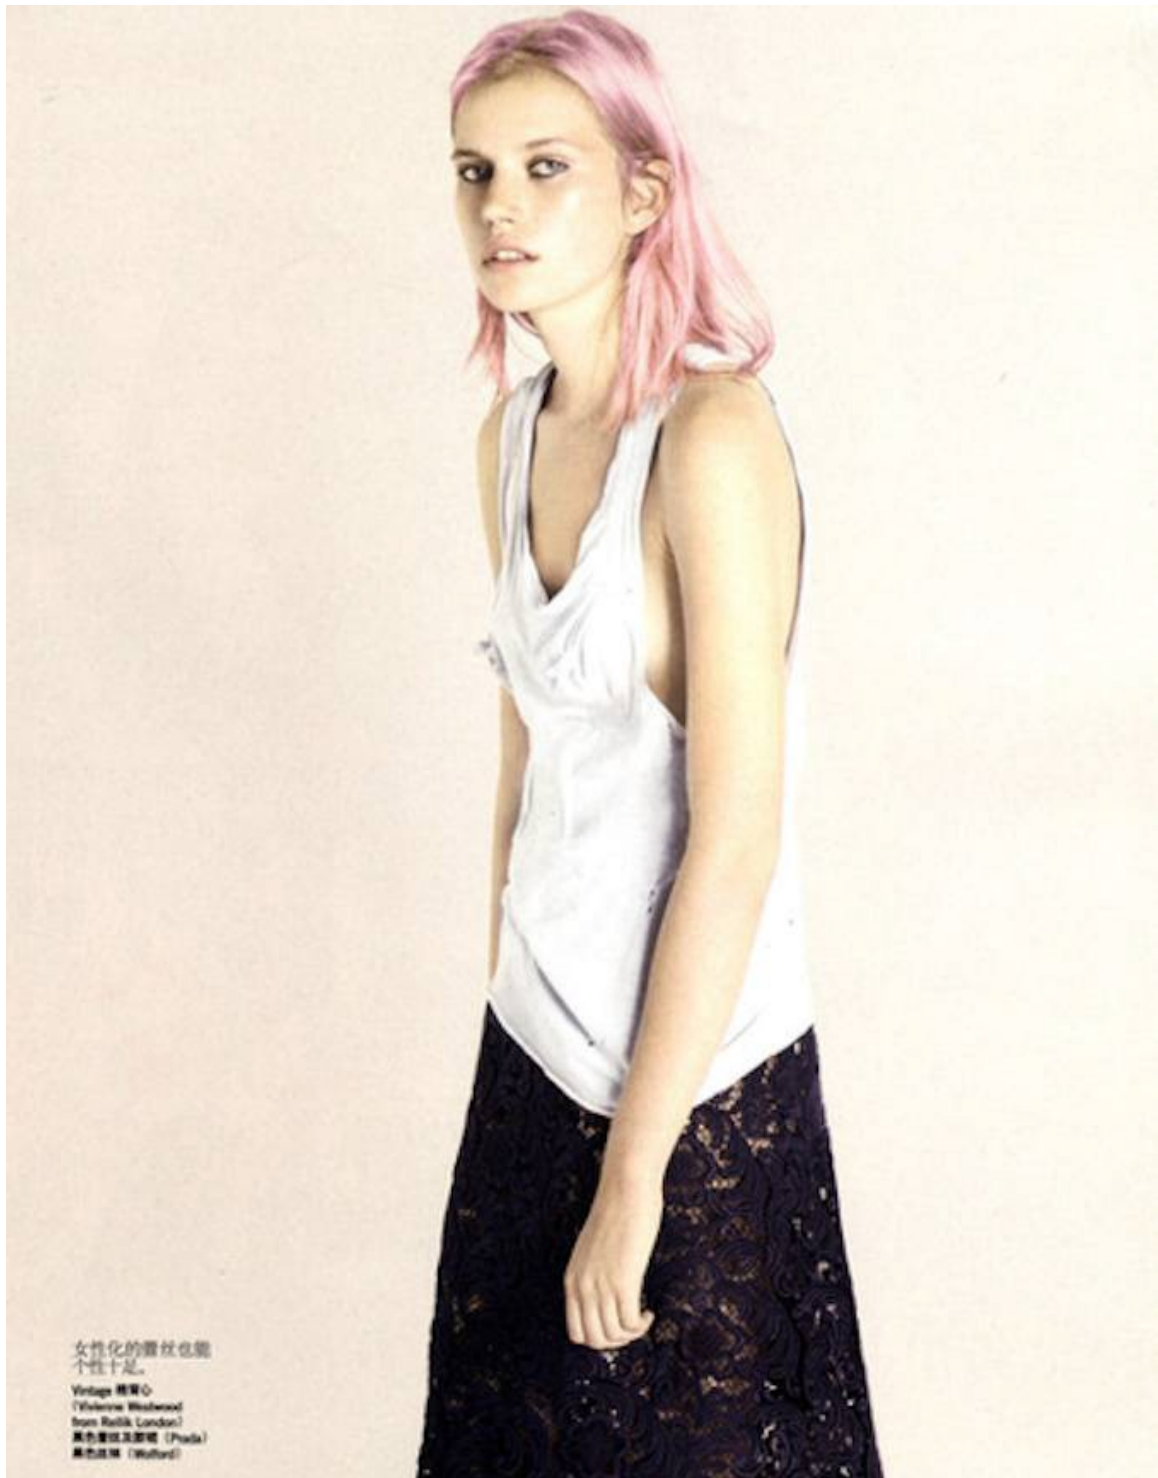

Art Department

女性化的蕾丝也能
个性十足。
Vintage 精製心
Yves Saint Laurent
from Rafik London
黑色蕾丝及印花 (Prada)
黑色丝质 (Woolf)

Colin Gold

www.art-dept.com