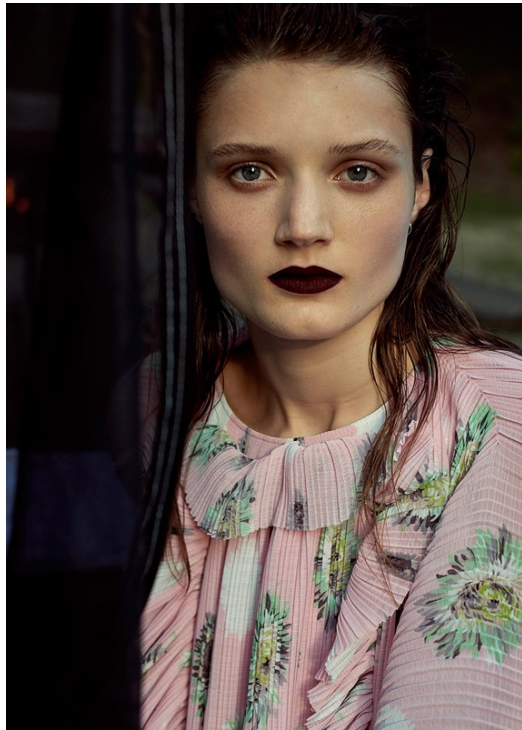

Art Department

Sirsa

www.art-dept.com