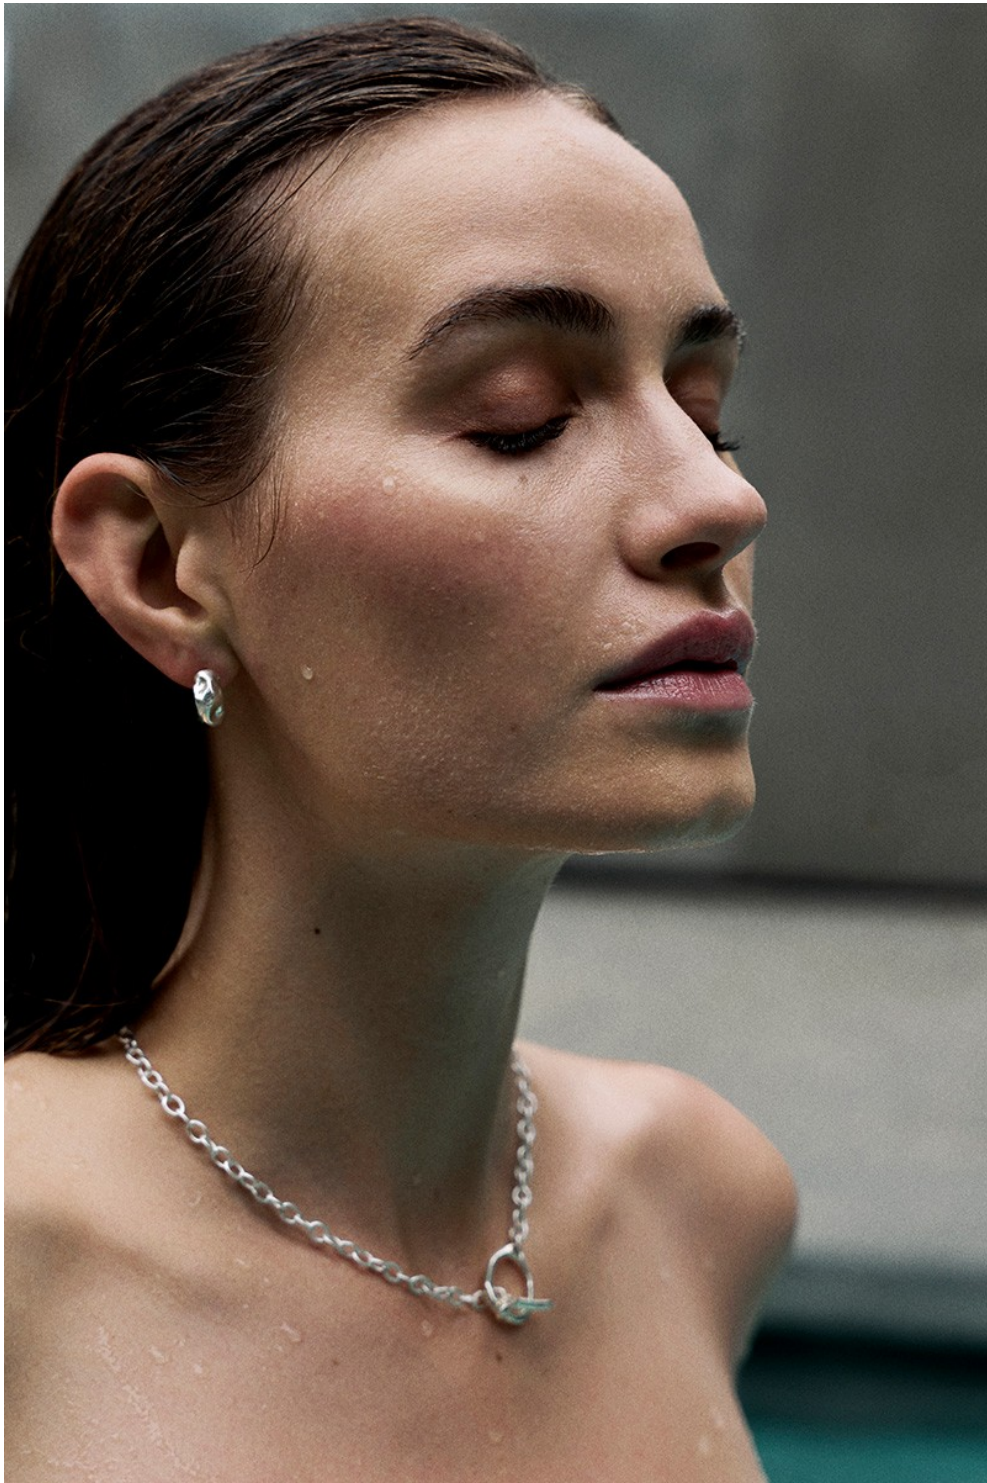

Nicole Chew

Art Department

Nicole Chew

www.art-dept.com