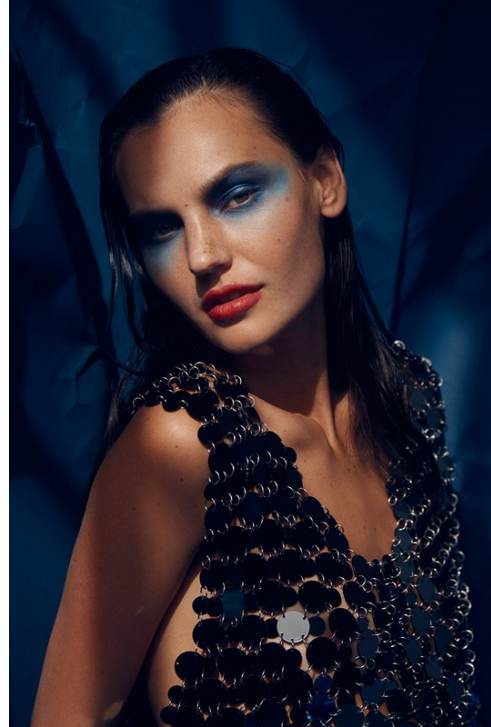

Art Department

Nicole Chew

www.art-dept.com