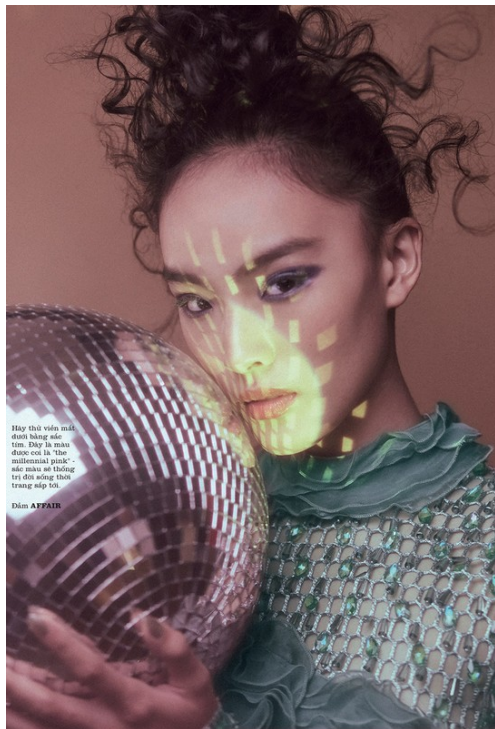

Art Department

Nicole Chew

www.art-dept.com