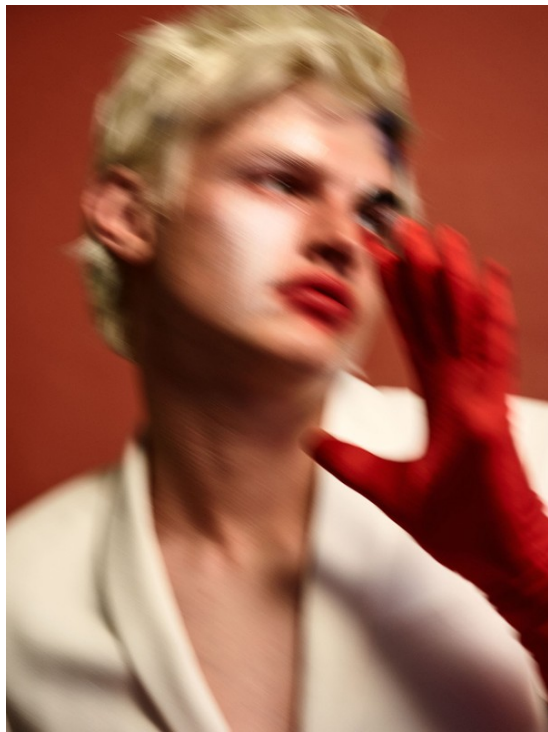

Art Department

Nicole Chew

www.art-dept.com