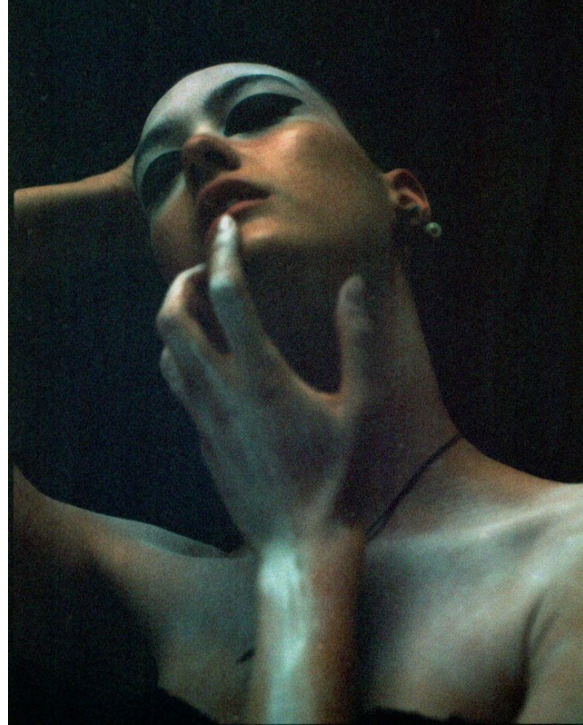

Art Department

Nicole Chew

www.art-dept.com