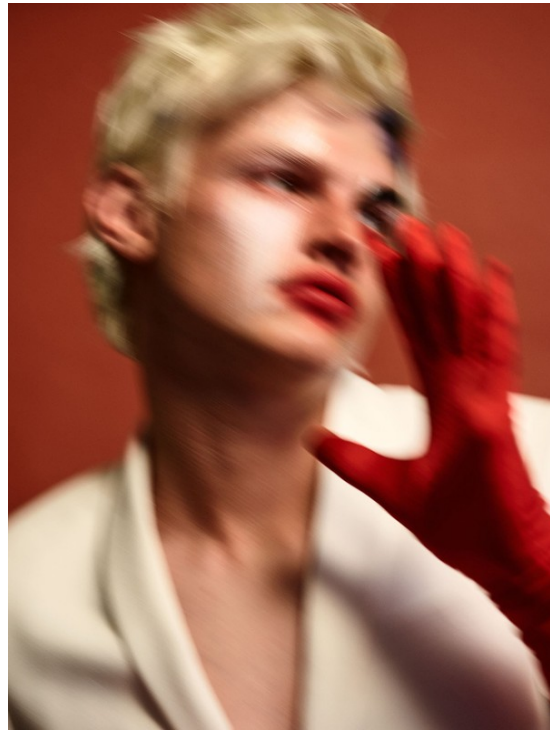

Art Department

Nicole Chew

www.art-dept.com