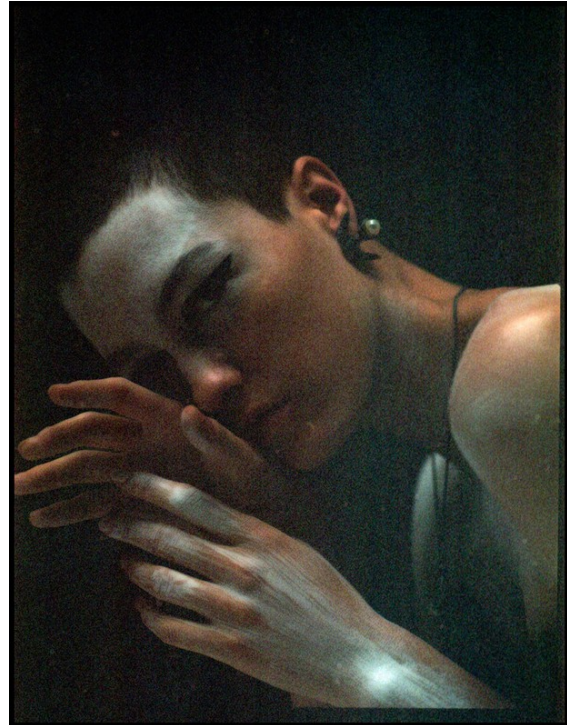

Art Department

Nicole Chew

www.art-dept.com