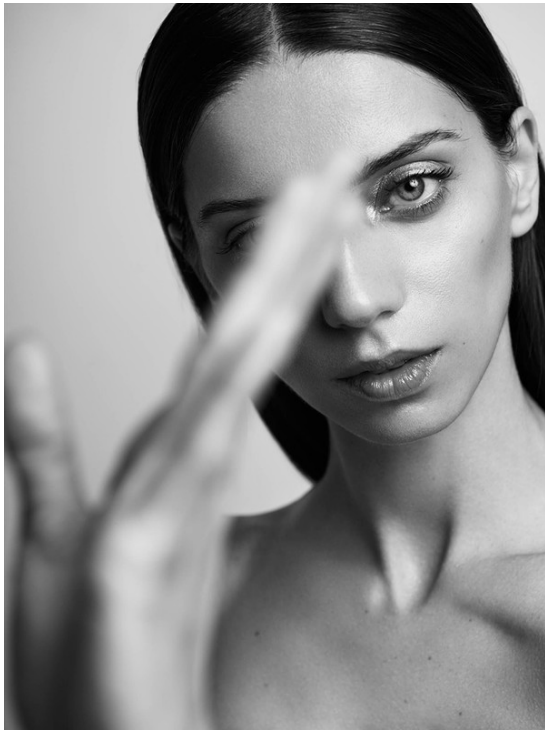

Art Department

Nicole Chew

www.art-dept.com