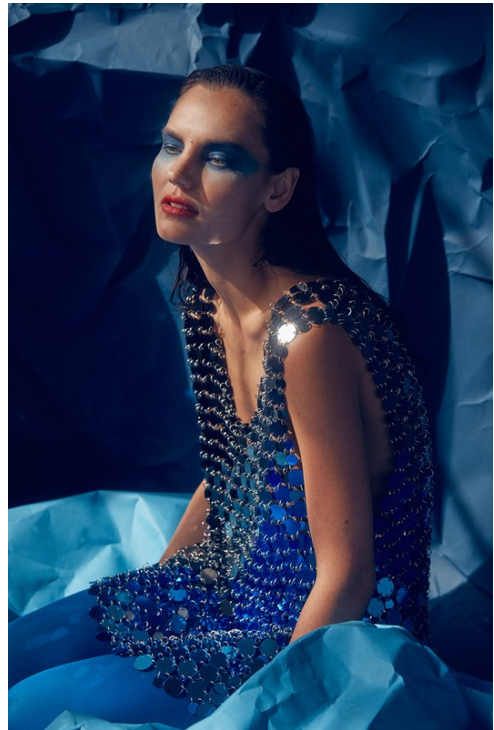

Art Department

Nicole Chew

www.art-dept.com