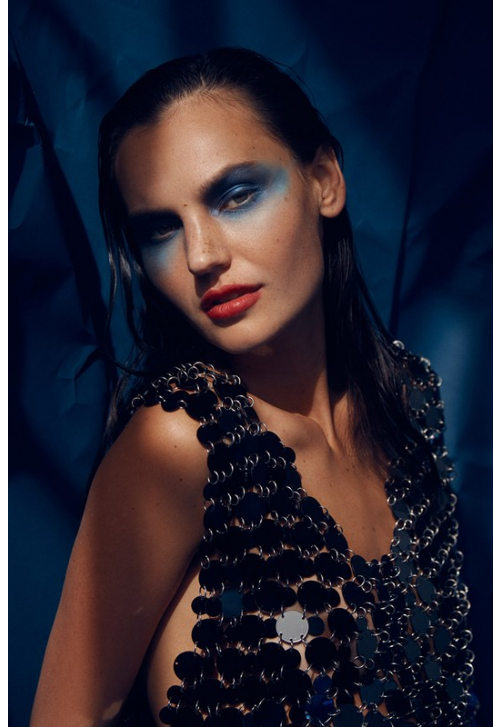

Art Department

Nicole Chew

www.art-dept.com