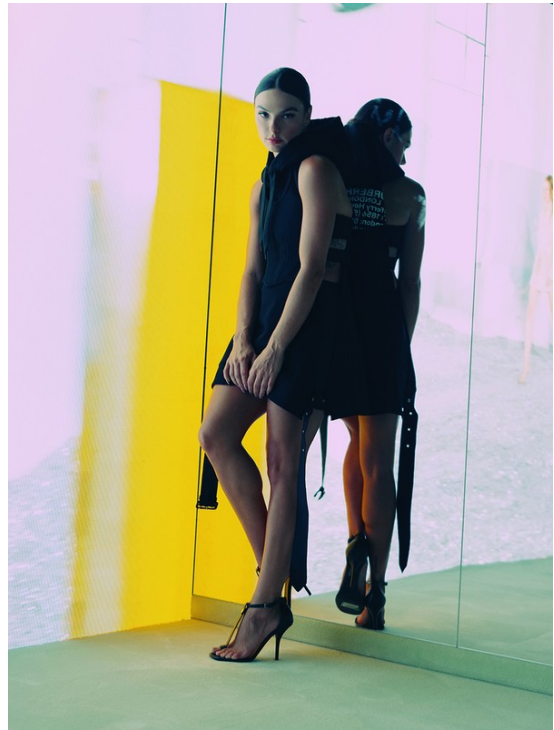

Art Department

Nicole Chew

www.art-dept.com