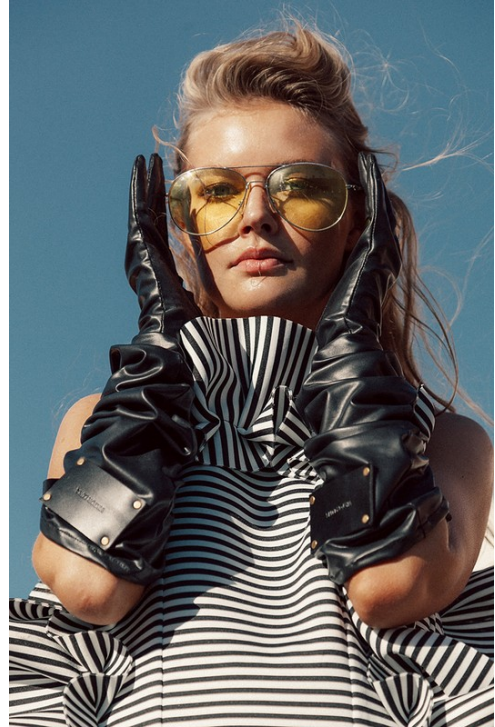

Art Department

Nicole Chew

www.art-dept.com