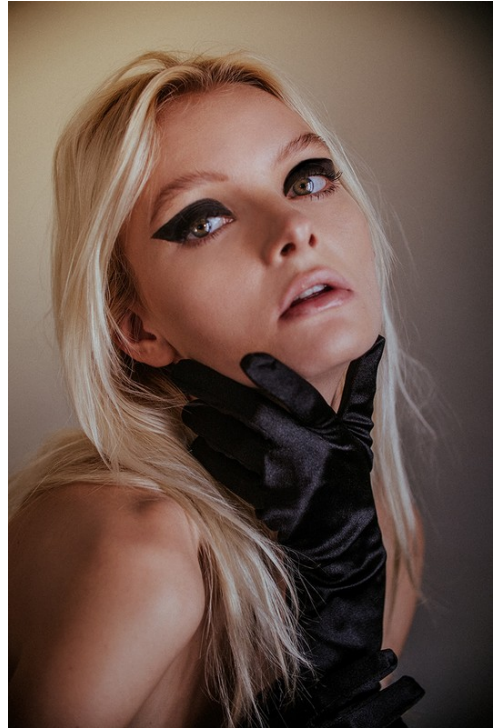

Art Department

Nicole Chew

www.art-dept.com