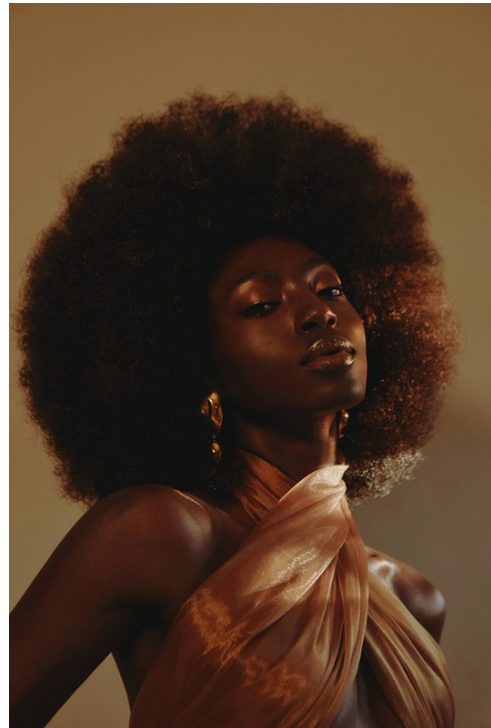

Art Department

Nicole Chew

www.art-dept.com