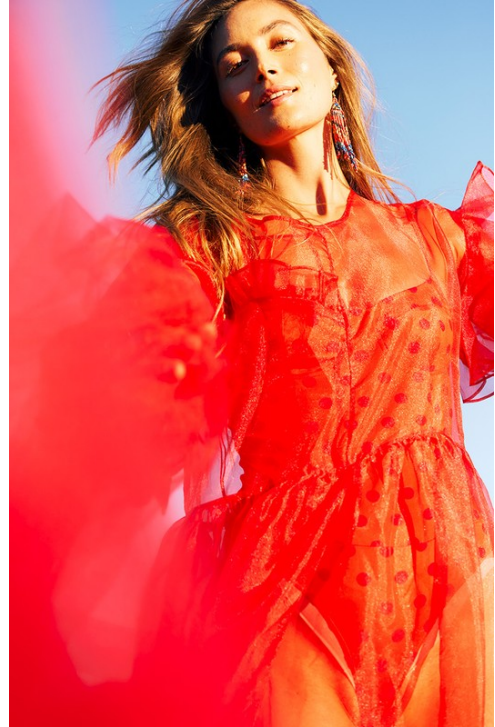

Art Department

Nicole Chew

www.art-dept.com