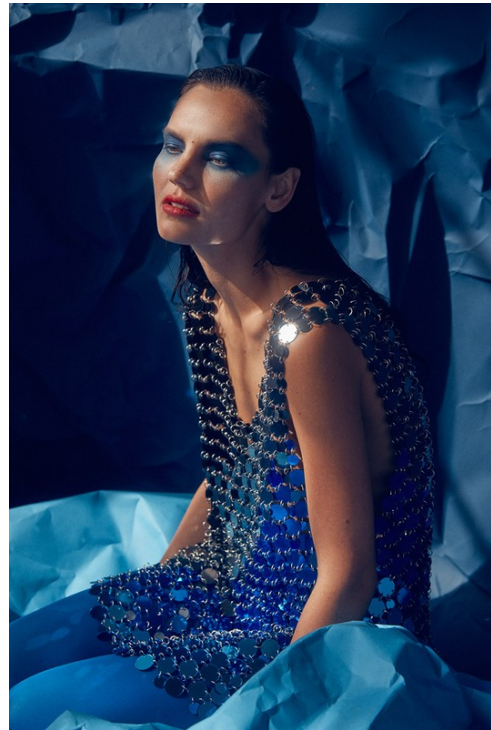

Art Department

Nicole Chew

www.art-dept.com