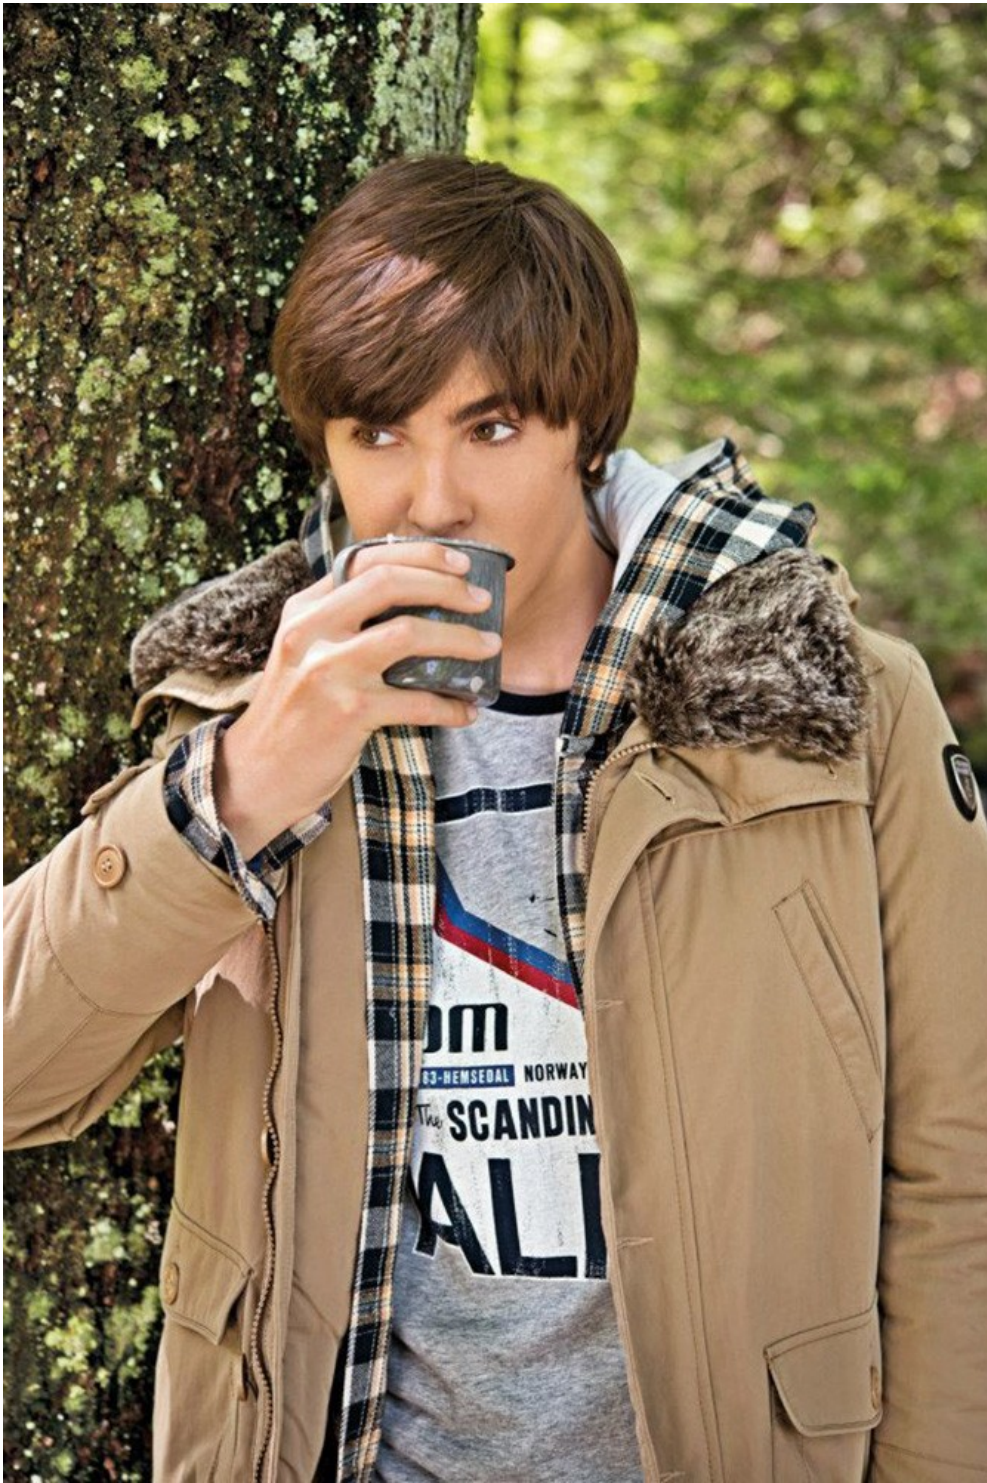

Art Department

Karla Hirkaler

www.art-dept.com