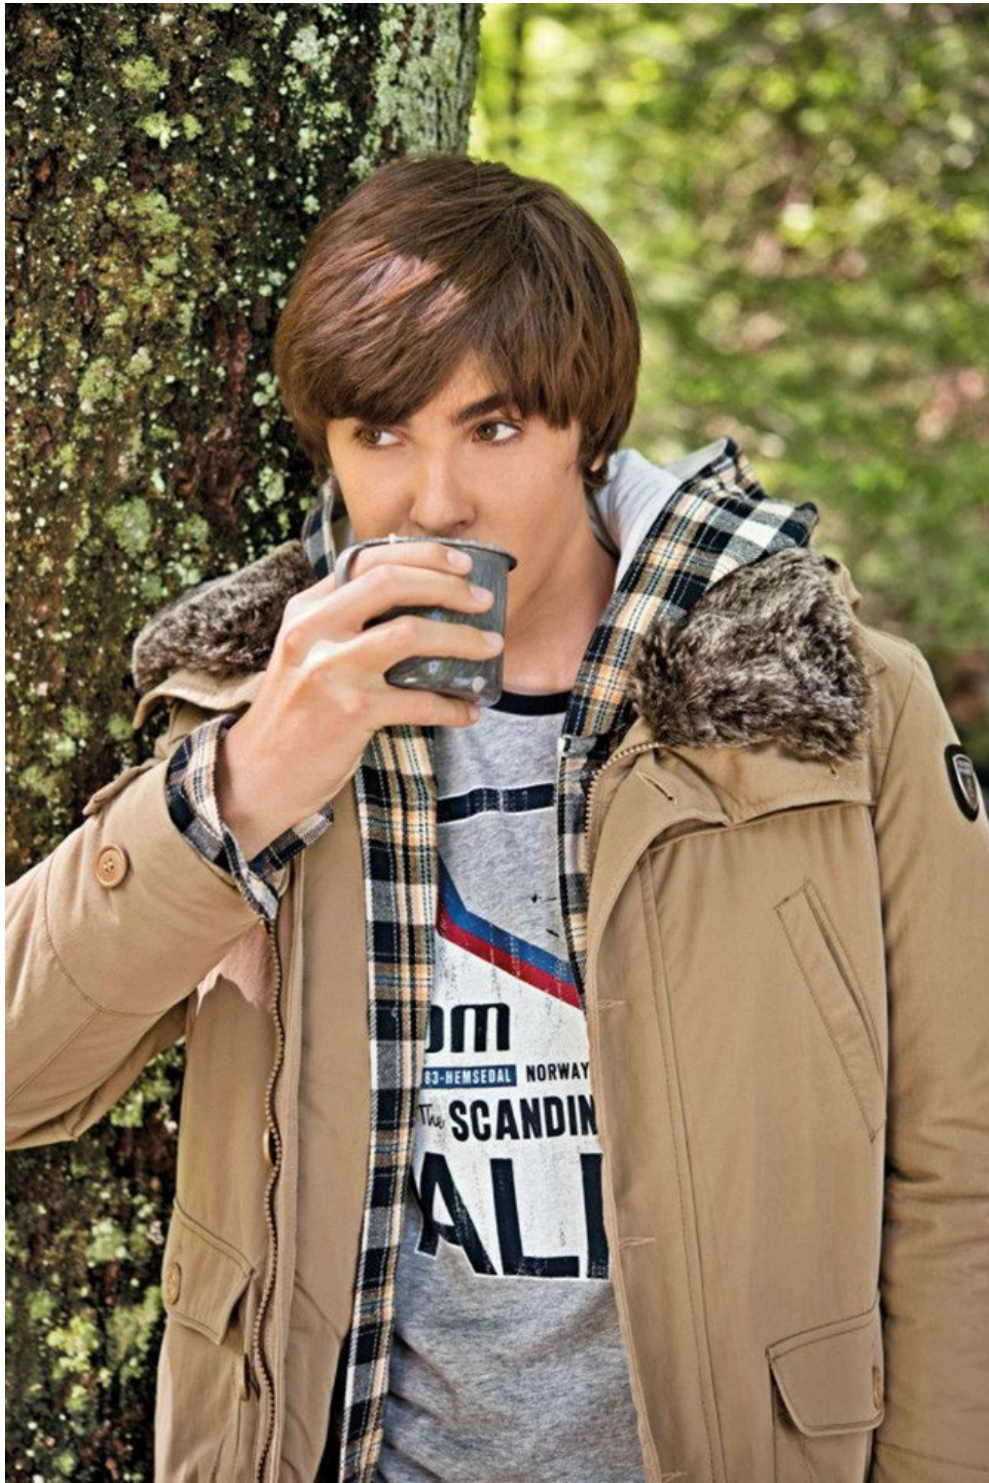

Art Department

Karla Hirkaler

www.art-dept.com