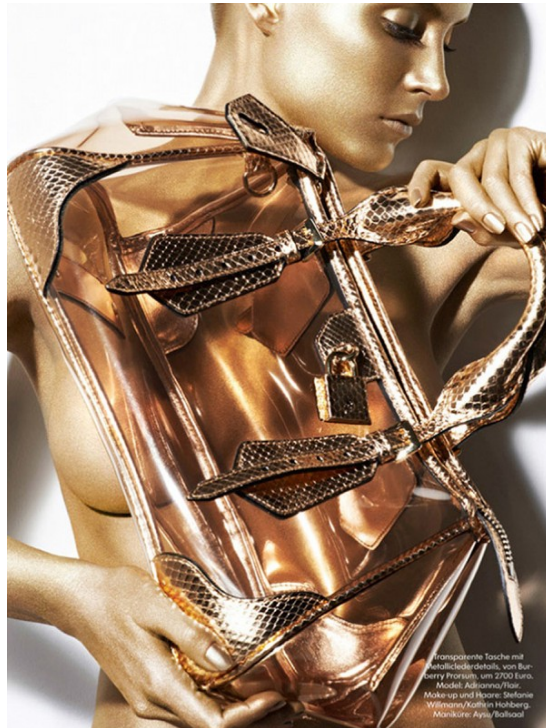

Art Department

PINK MELANGE

Stefanie Willmann

www.art-dept.com