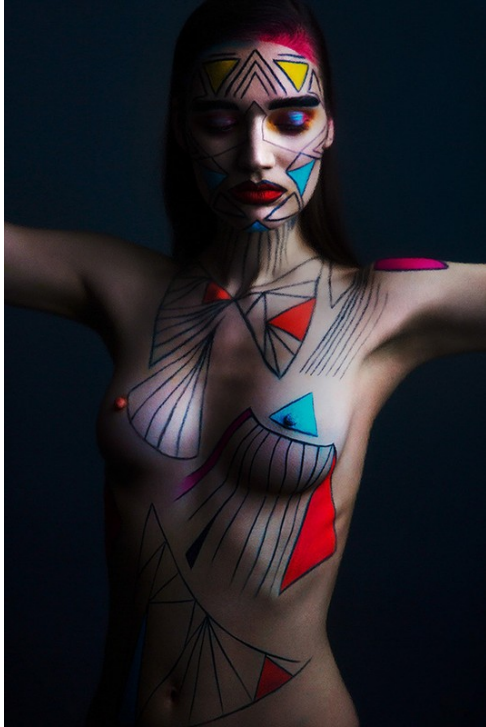

Art Department

Stefanie Willmann