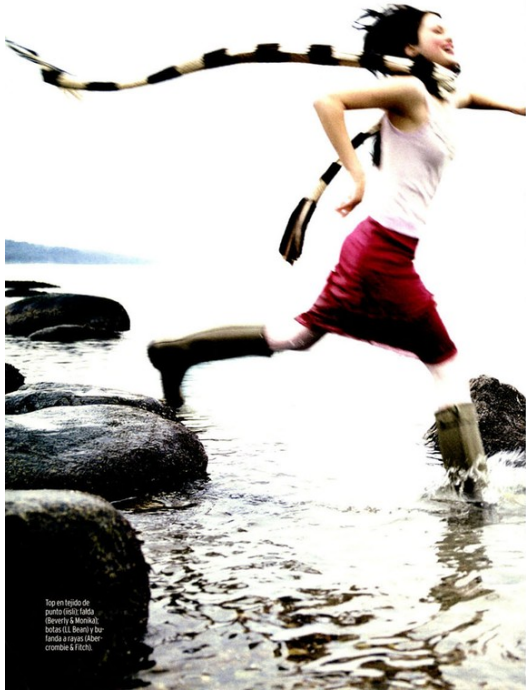

Art Department

AGUA