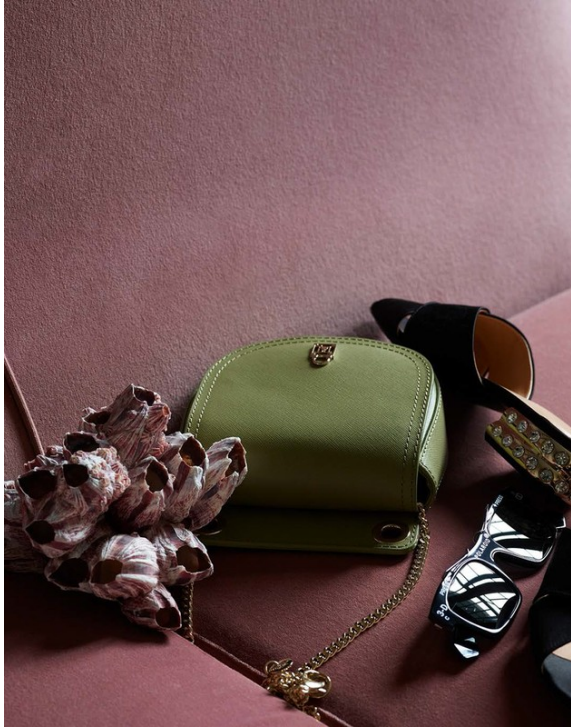

Art Department

Martyn Thompson

www.art-dept.com