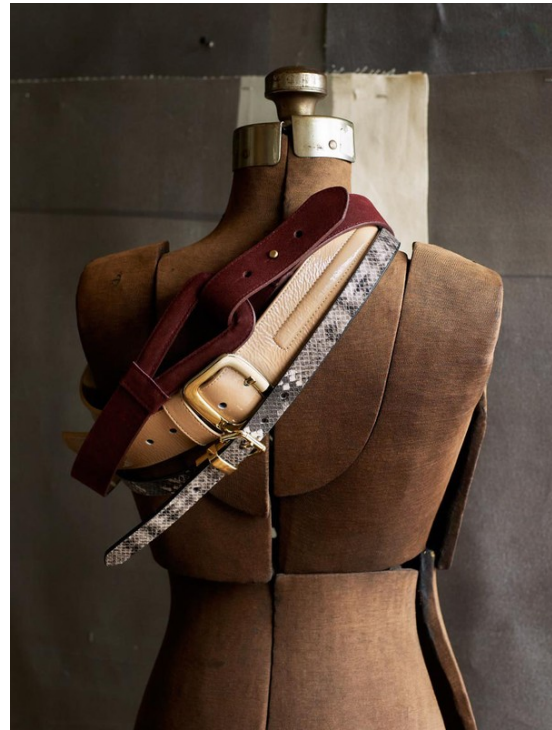

Art Department

Martyn Thompson

www.art-dept.com