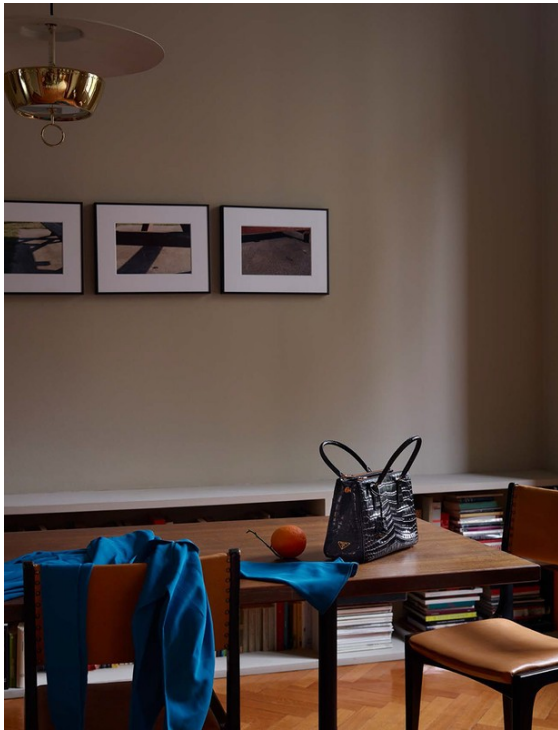

Art Department

Martyn Thompson

www.art-dept.com