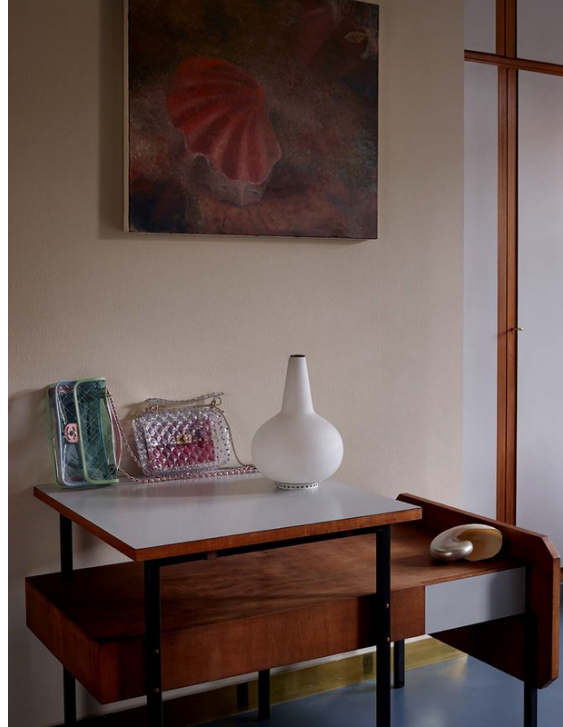

Art Department

Martyn Thompson

www.art-dept.com