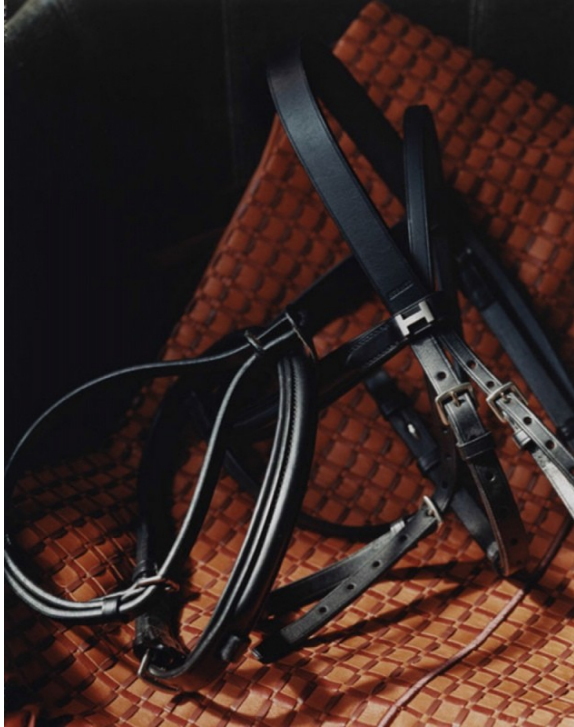

Art Department

Martyn Thompson

www.art-dept.com