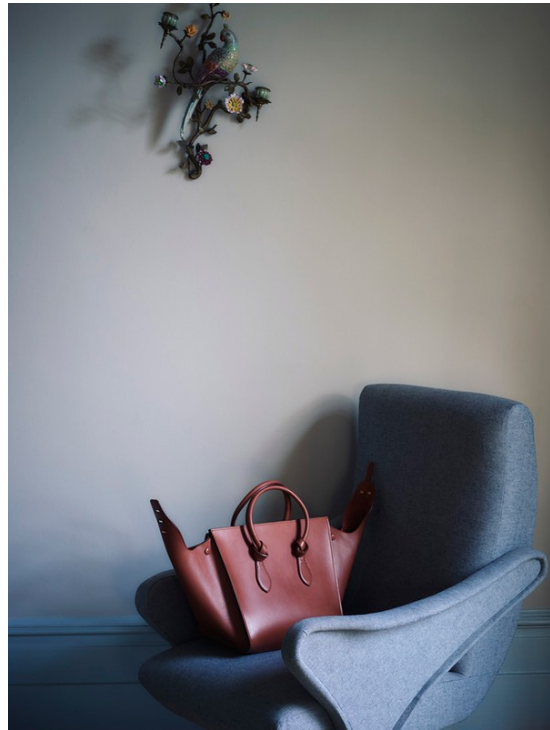

Art Department

Martyn Thompson

www.art-dept.com