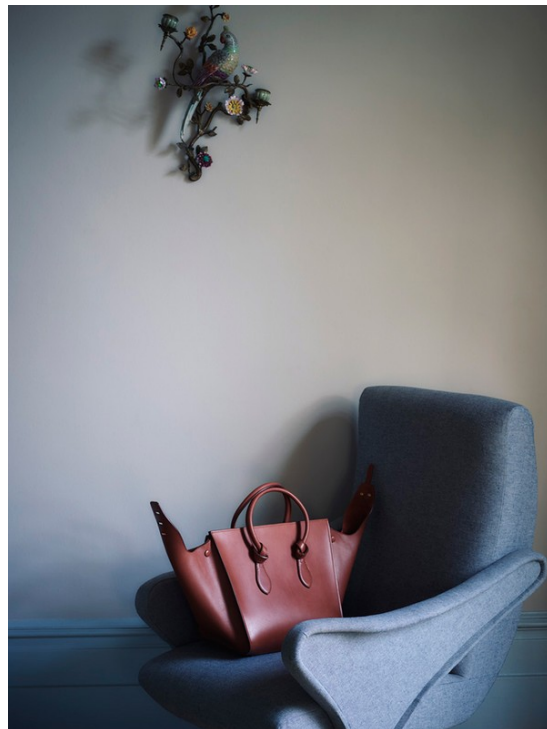

Art Department

Martyn Thompson

www.art-dept.com