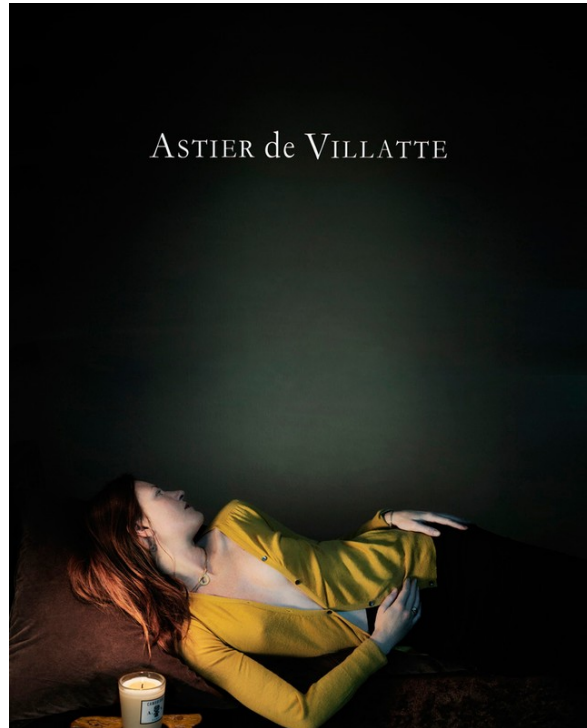

Art Department

Sophie Delaporte

www.art-dept.com