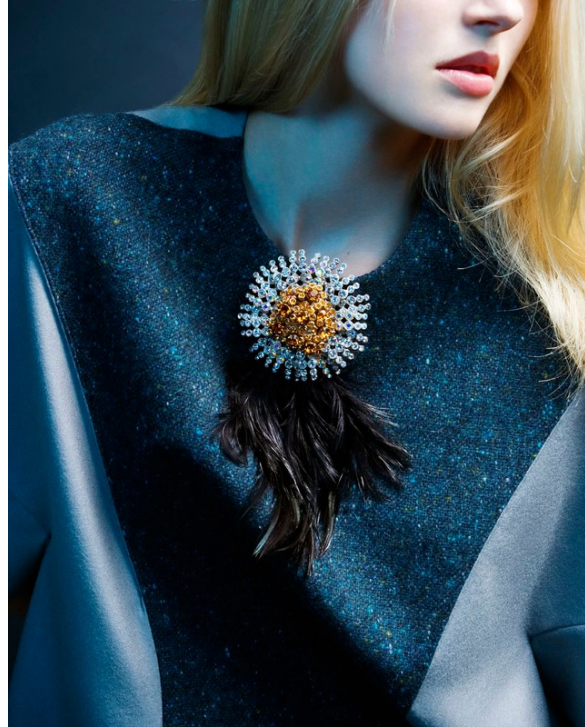

Art Department

Sophie Delaporte

www.art-dept.com