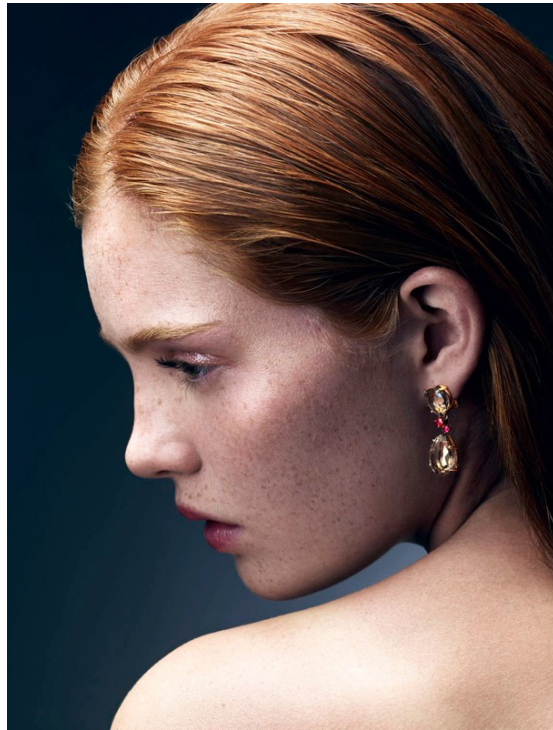

Art Department

Sophie Delaporte

www.art-dept.com