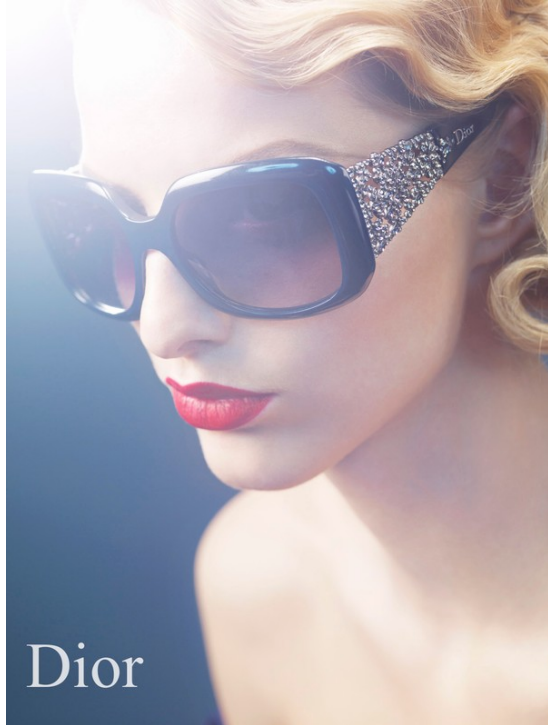

Art Department

Sophie Delaporte