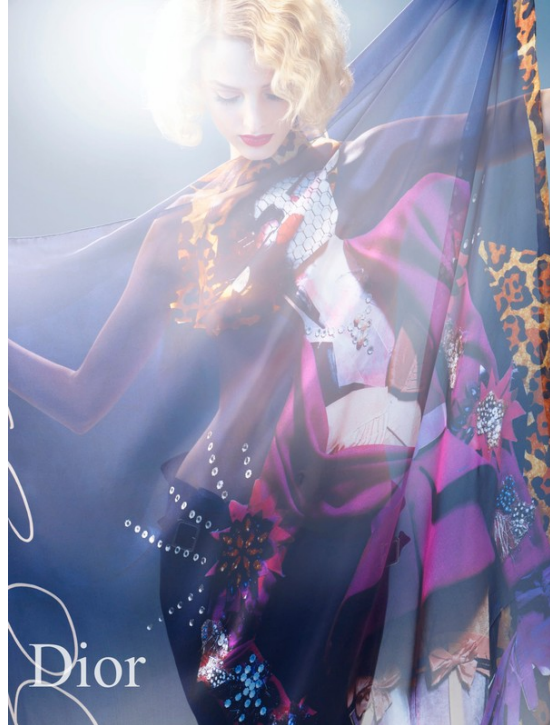

Art Department

Sophie Delaporte