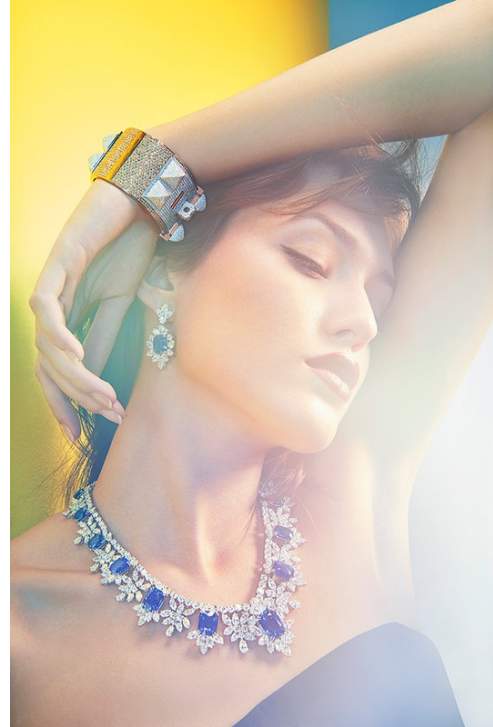

Art Department

Sophie Delaporte

www.art-dept.com