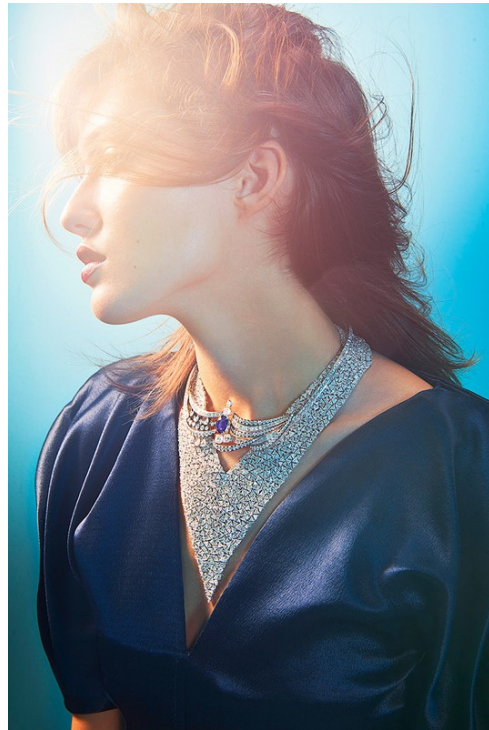

Art Department

Sophie Delaporte

www.art-dept.com