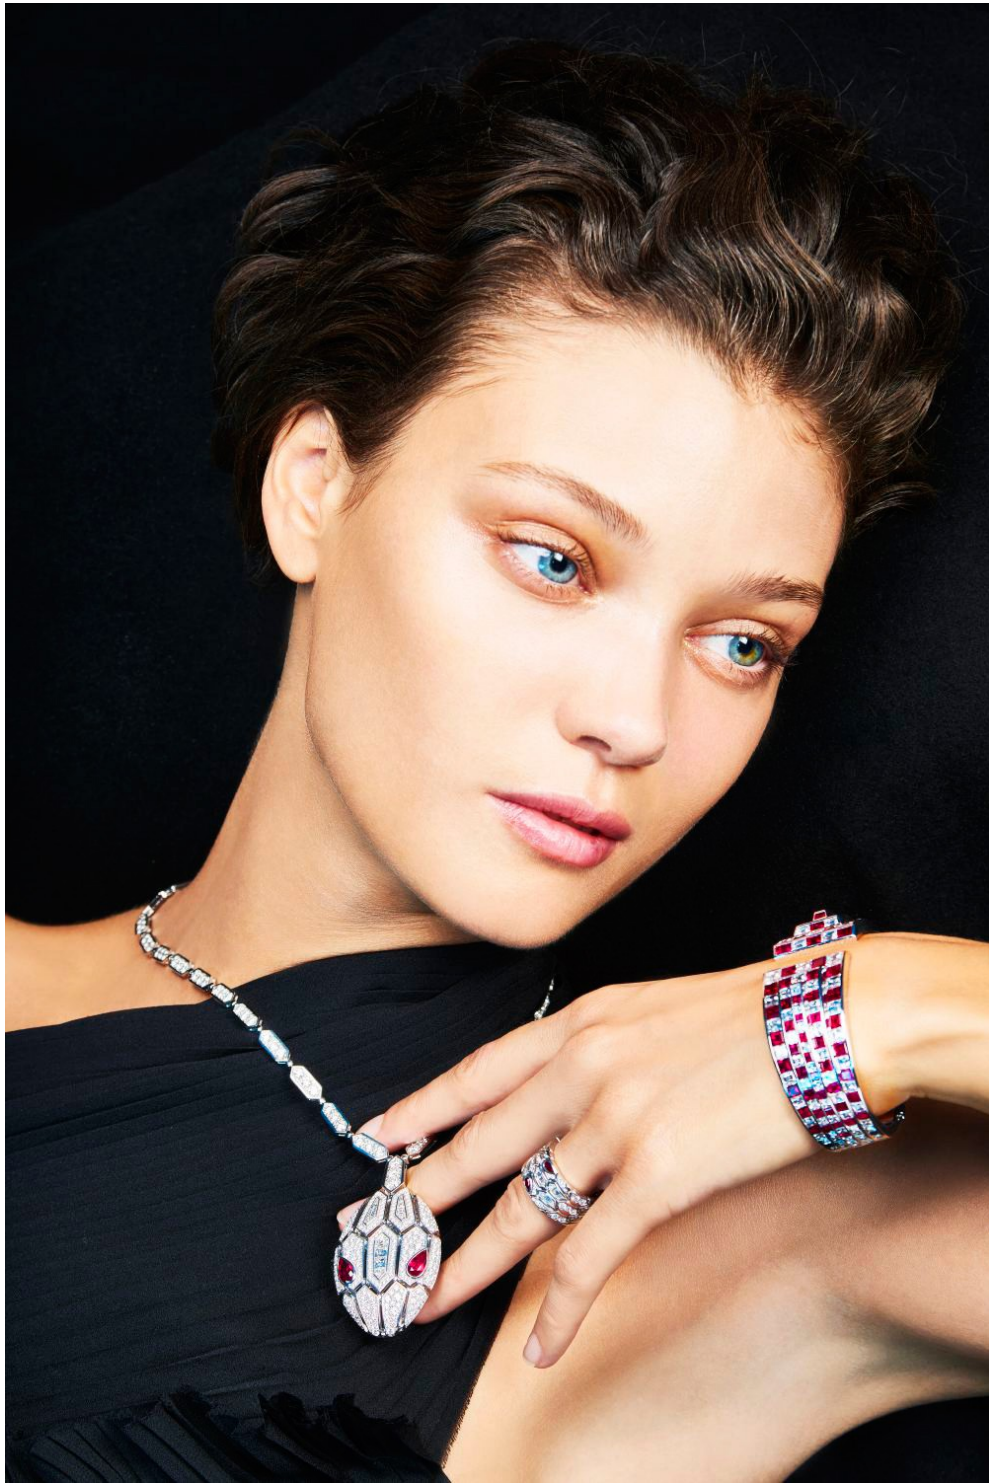

Art Department

Sophie Delaporte

www.art-dept.com