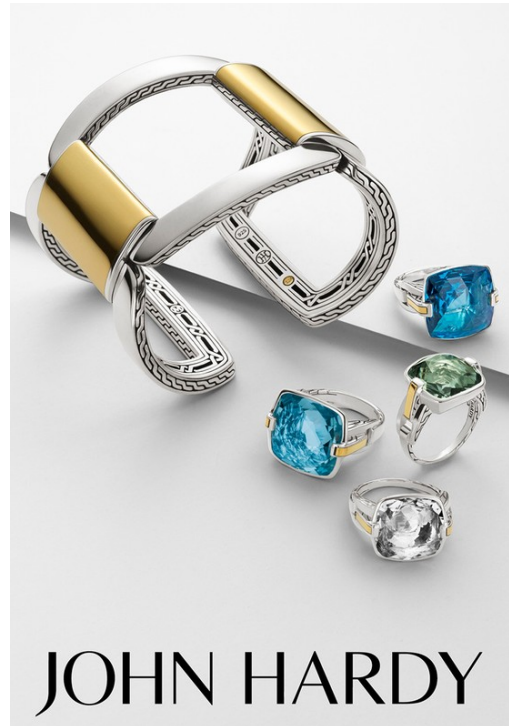

Art Department

Michele Faro