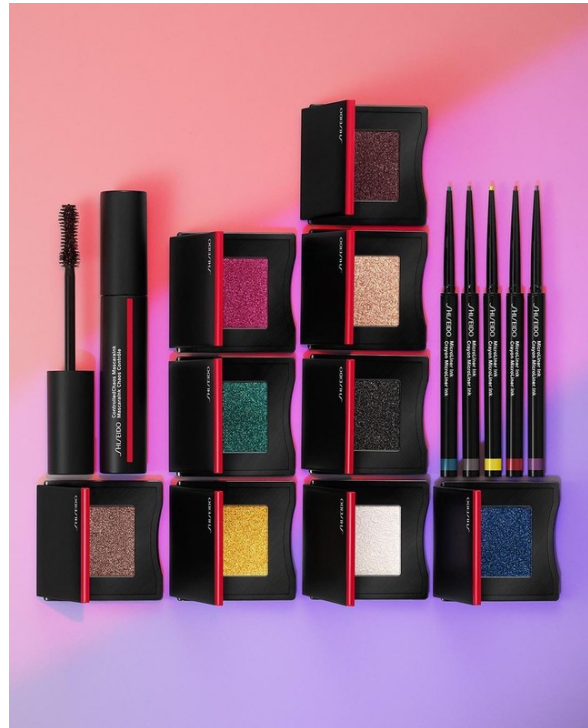

Art Department

Michele Faro

www.art-dept.com