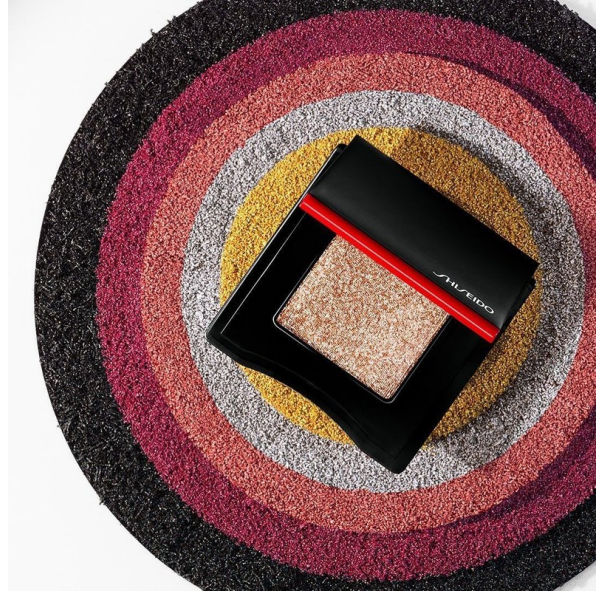

Art Department

Michele Faro

www.art-dept.com