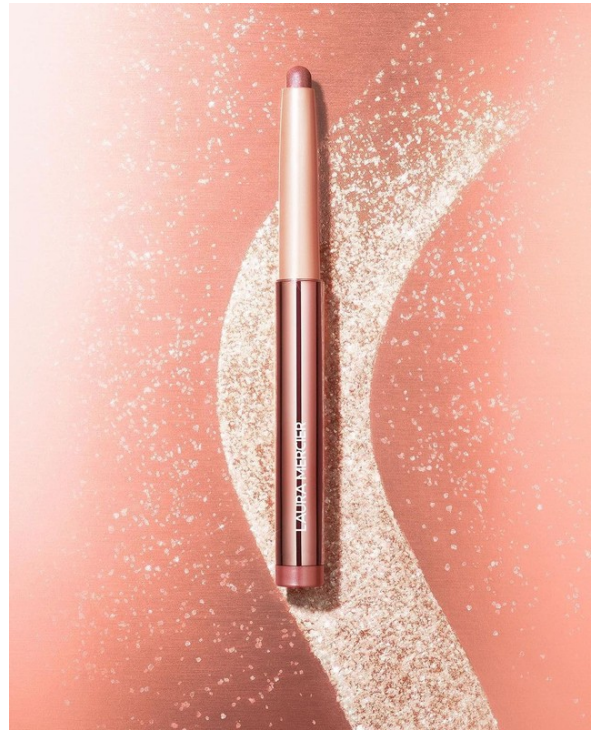

Art Department

Michele Faro

www.art-dept.com