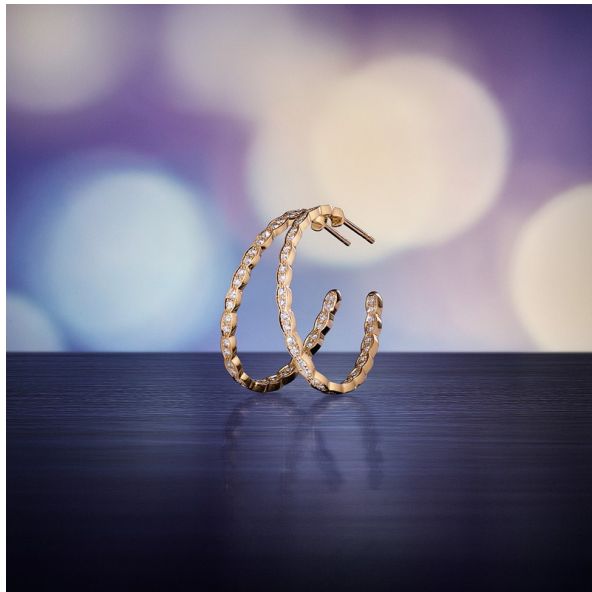

Art Department

Michele Faro

www.art-dept.com