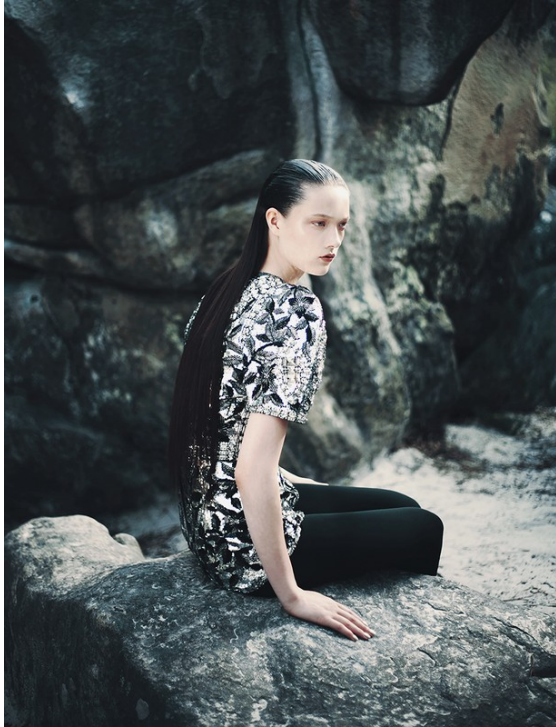

Art Department

Alexandra Sophie

www.art-dept.com