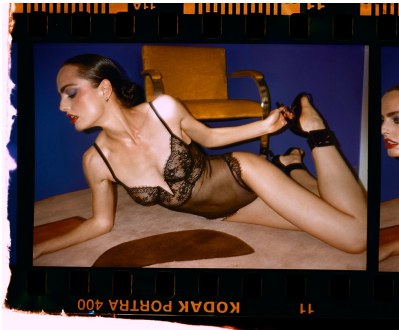

Art Department

Nicolas Eldin

www.art-dept.com