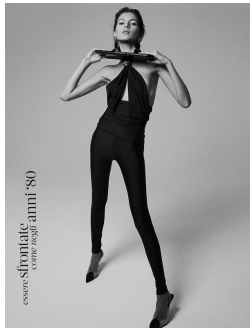

Art Department

Nicolas Eldin

www.art-dept.com