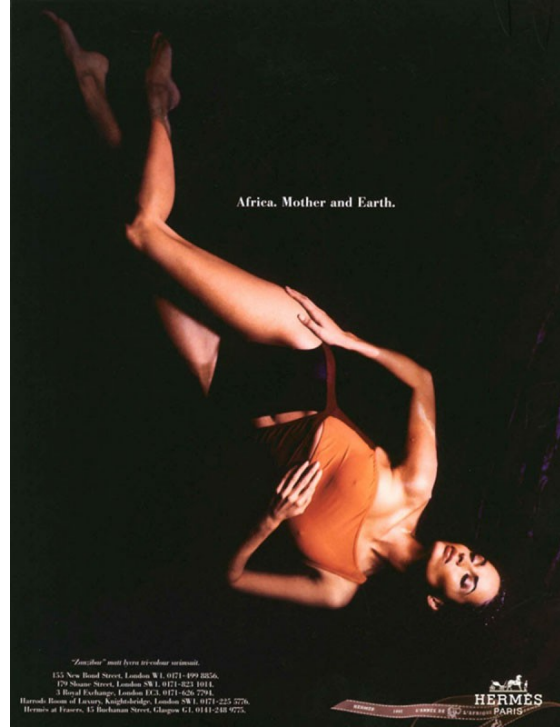

Art Department

Chris Colbeck

www.art-dept.com