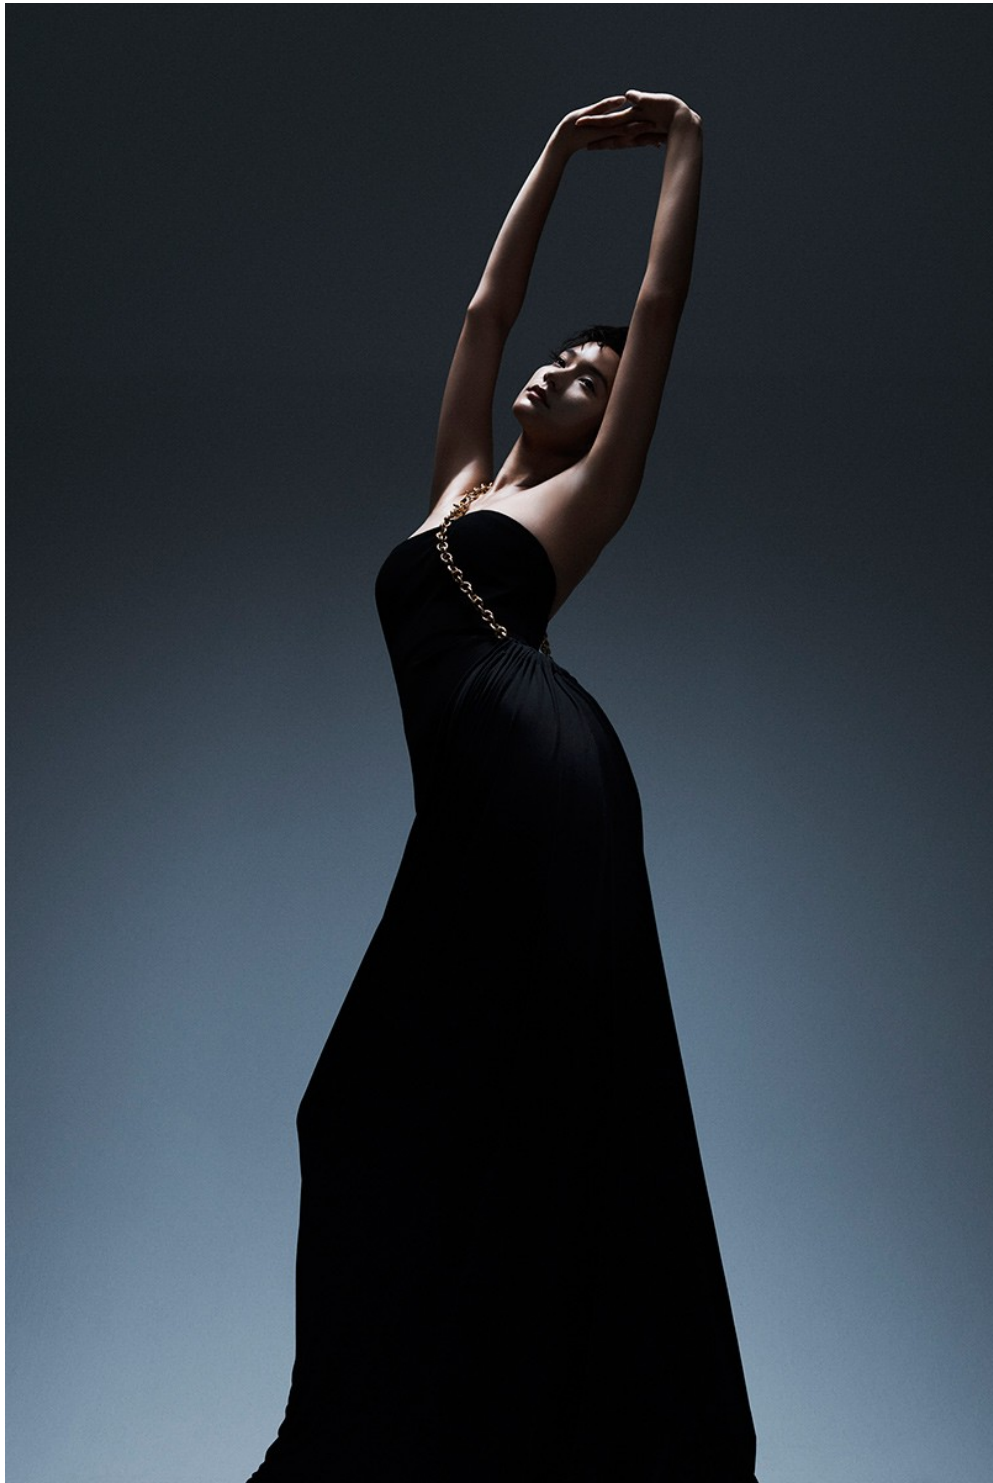

Art Department

Bobette Cohn

www.art-dept.com